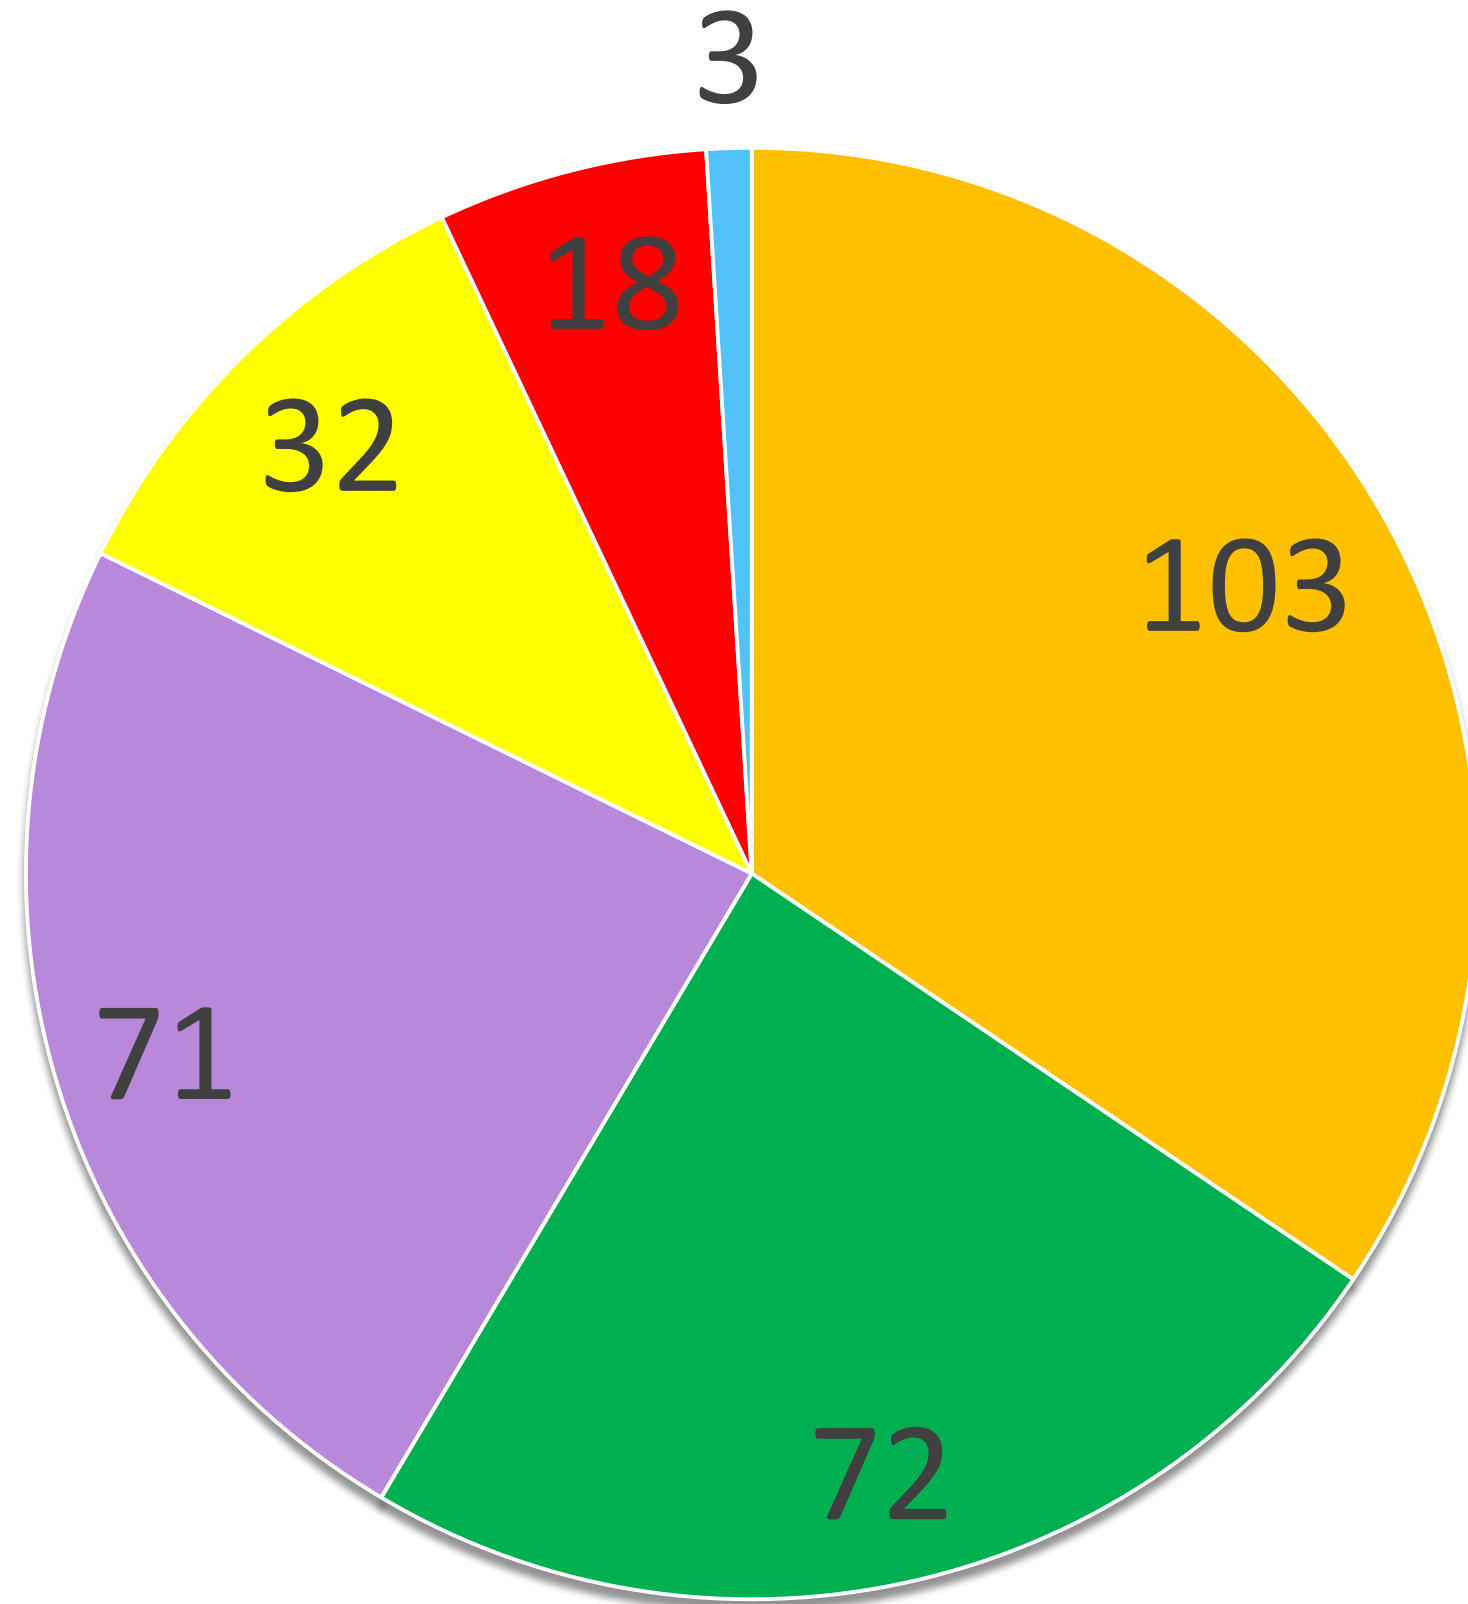

教會面對疫情的服侍

- 二手電腦及家居上網支援
- 功課輔導
- 發放緊急援助
- 成立扶助基金
- 協助申請福利資助
- 社區派單張宣傳
- 約見及禱告服事
- 派發現金券
- 捐贈電子器材

■ 派發抗疫物資 ■ 派發糧食 ■ 探訪 ■ 輔導 ■ 託兒 ■ 面試/就業訓練