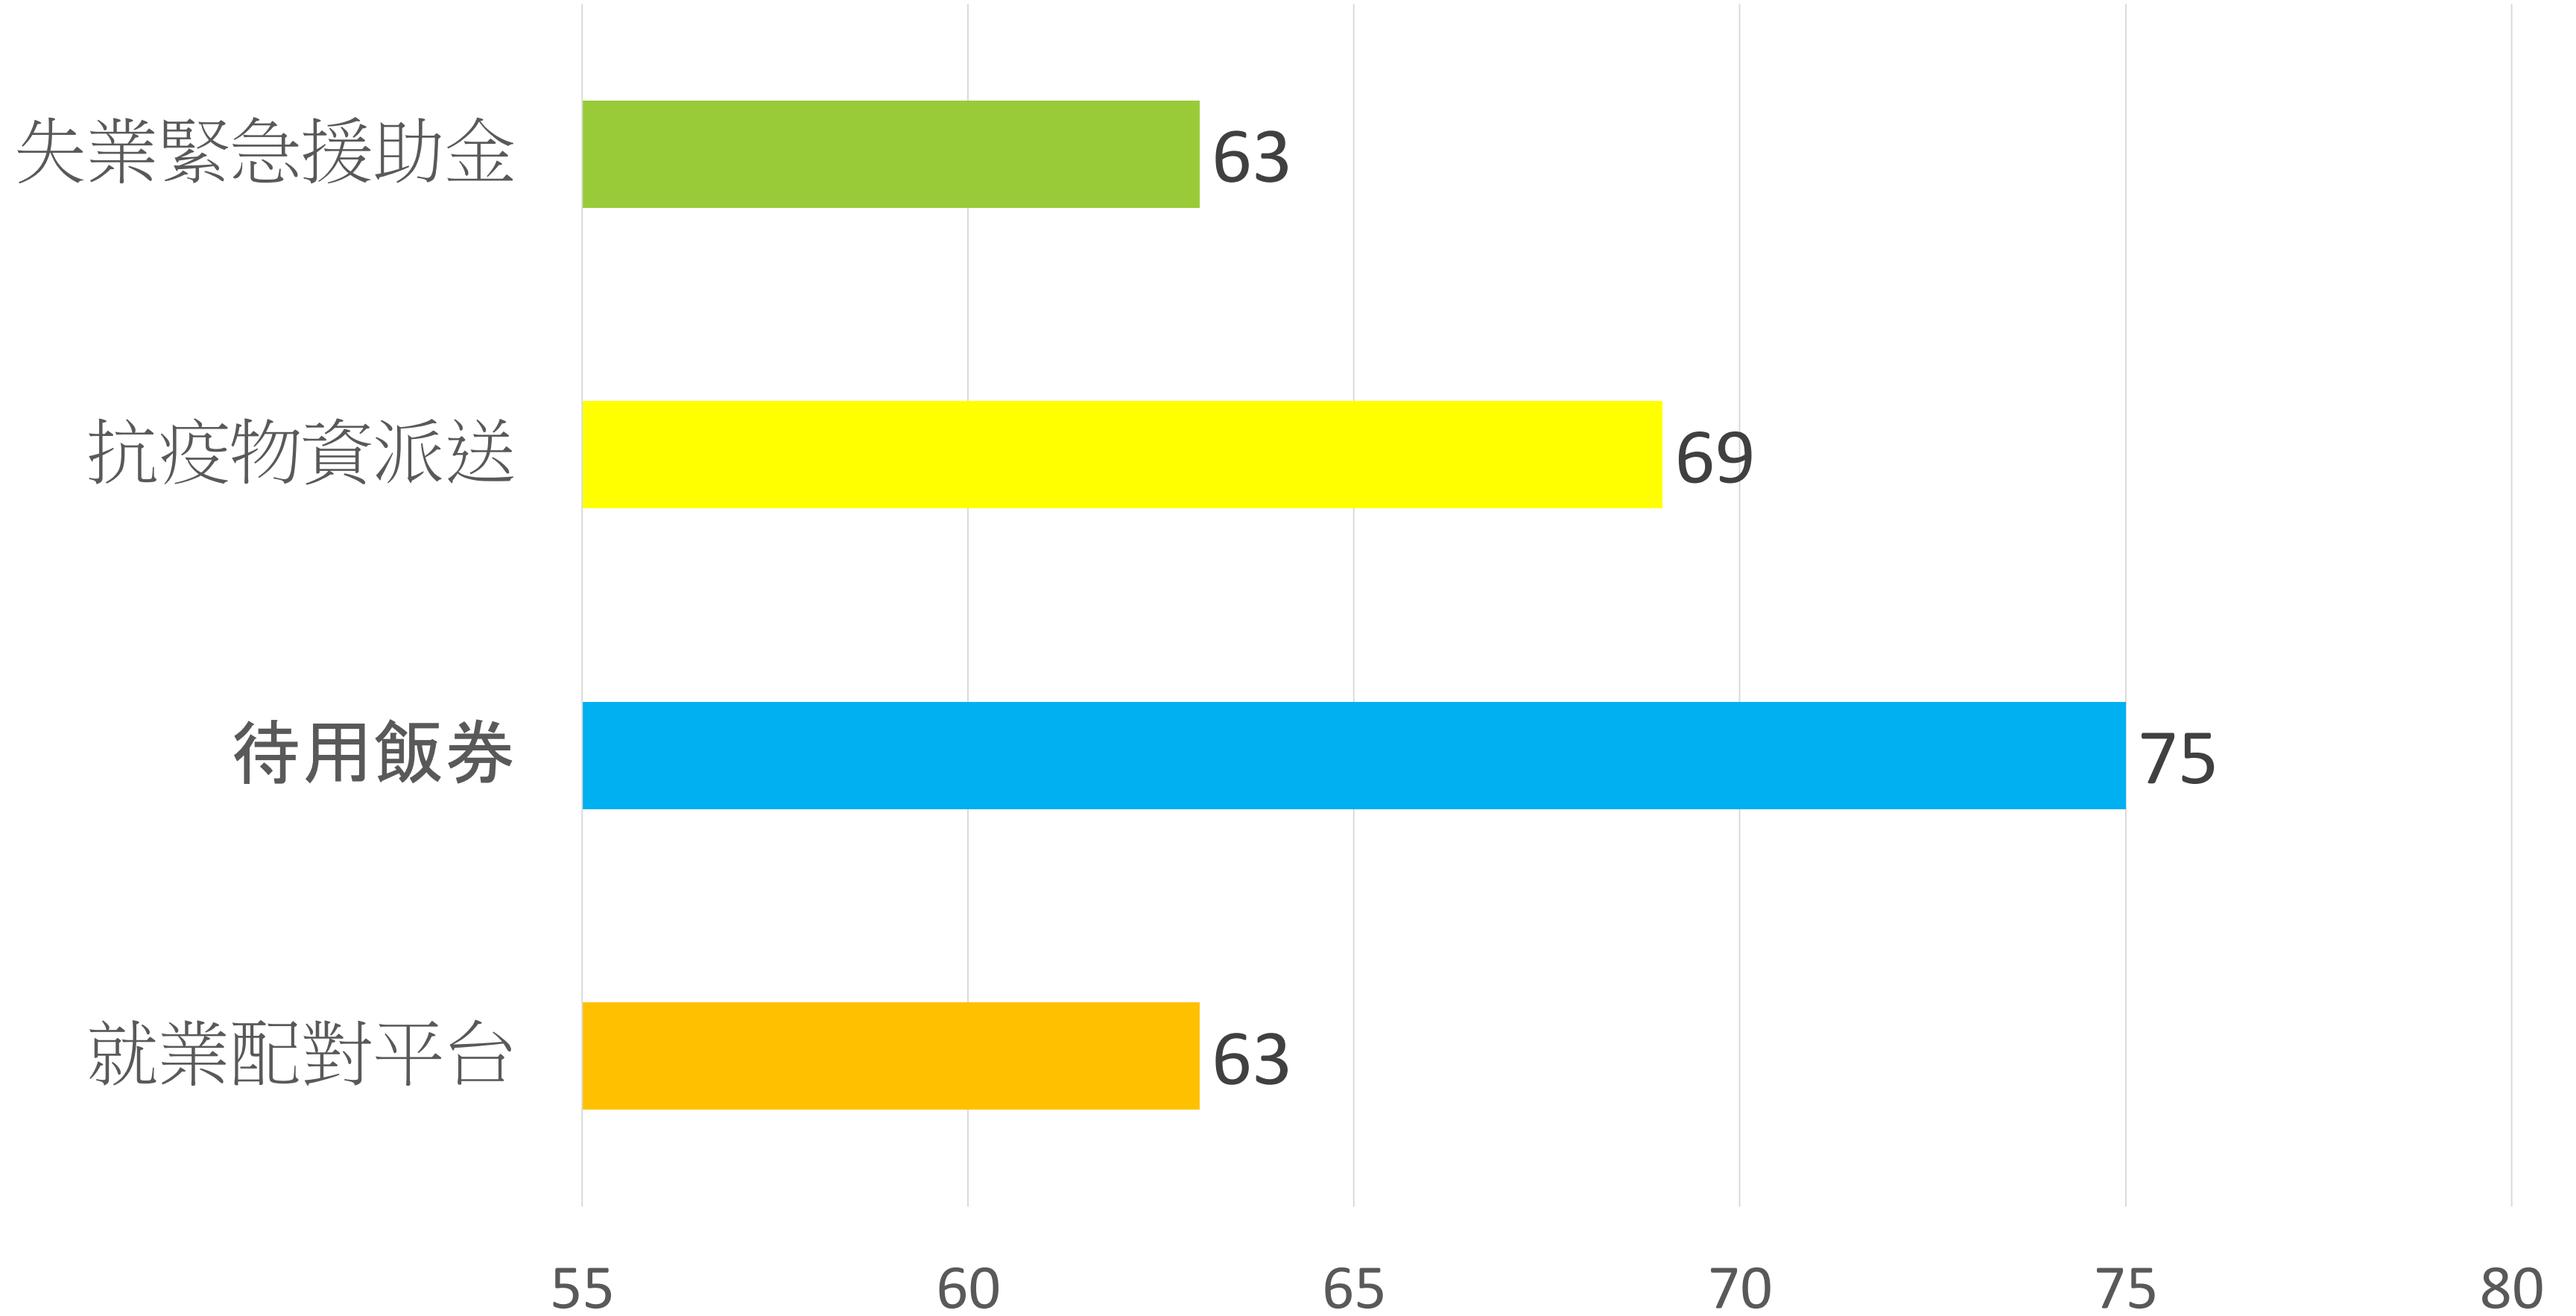

對教關哪個支援行動感興趣