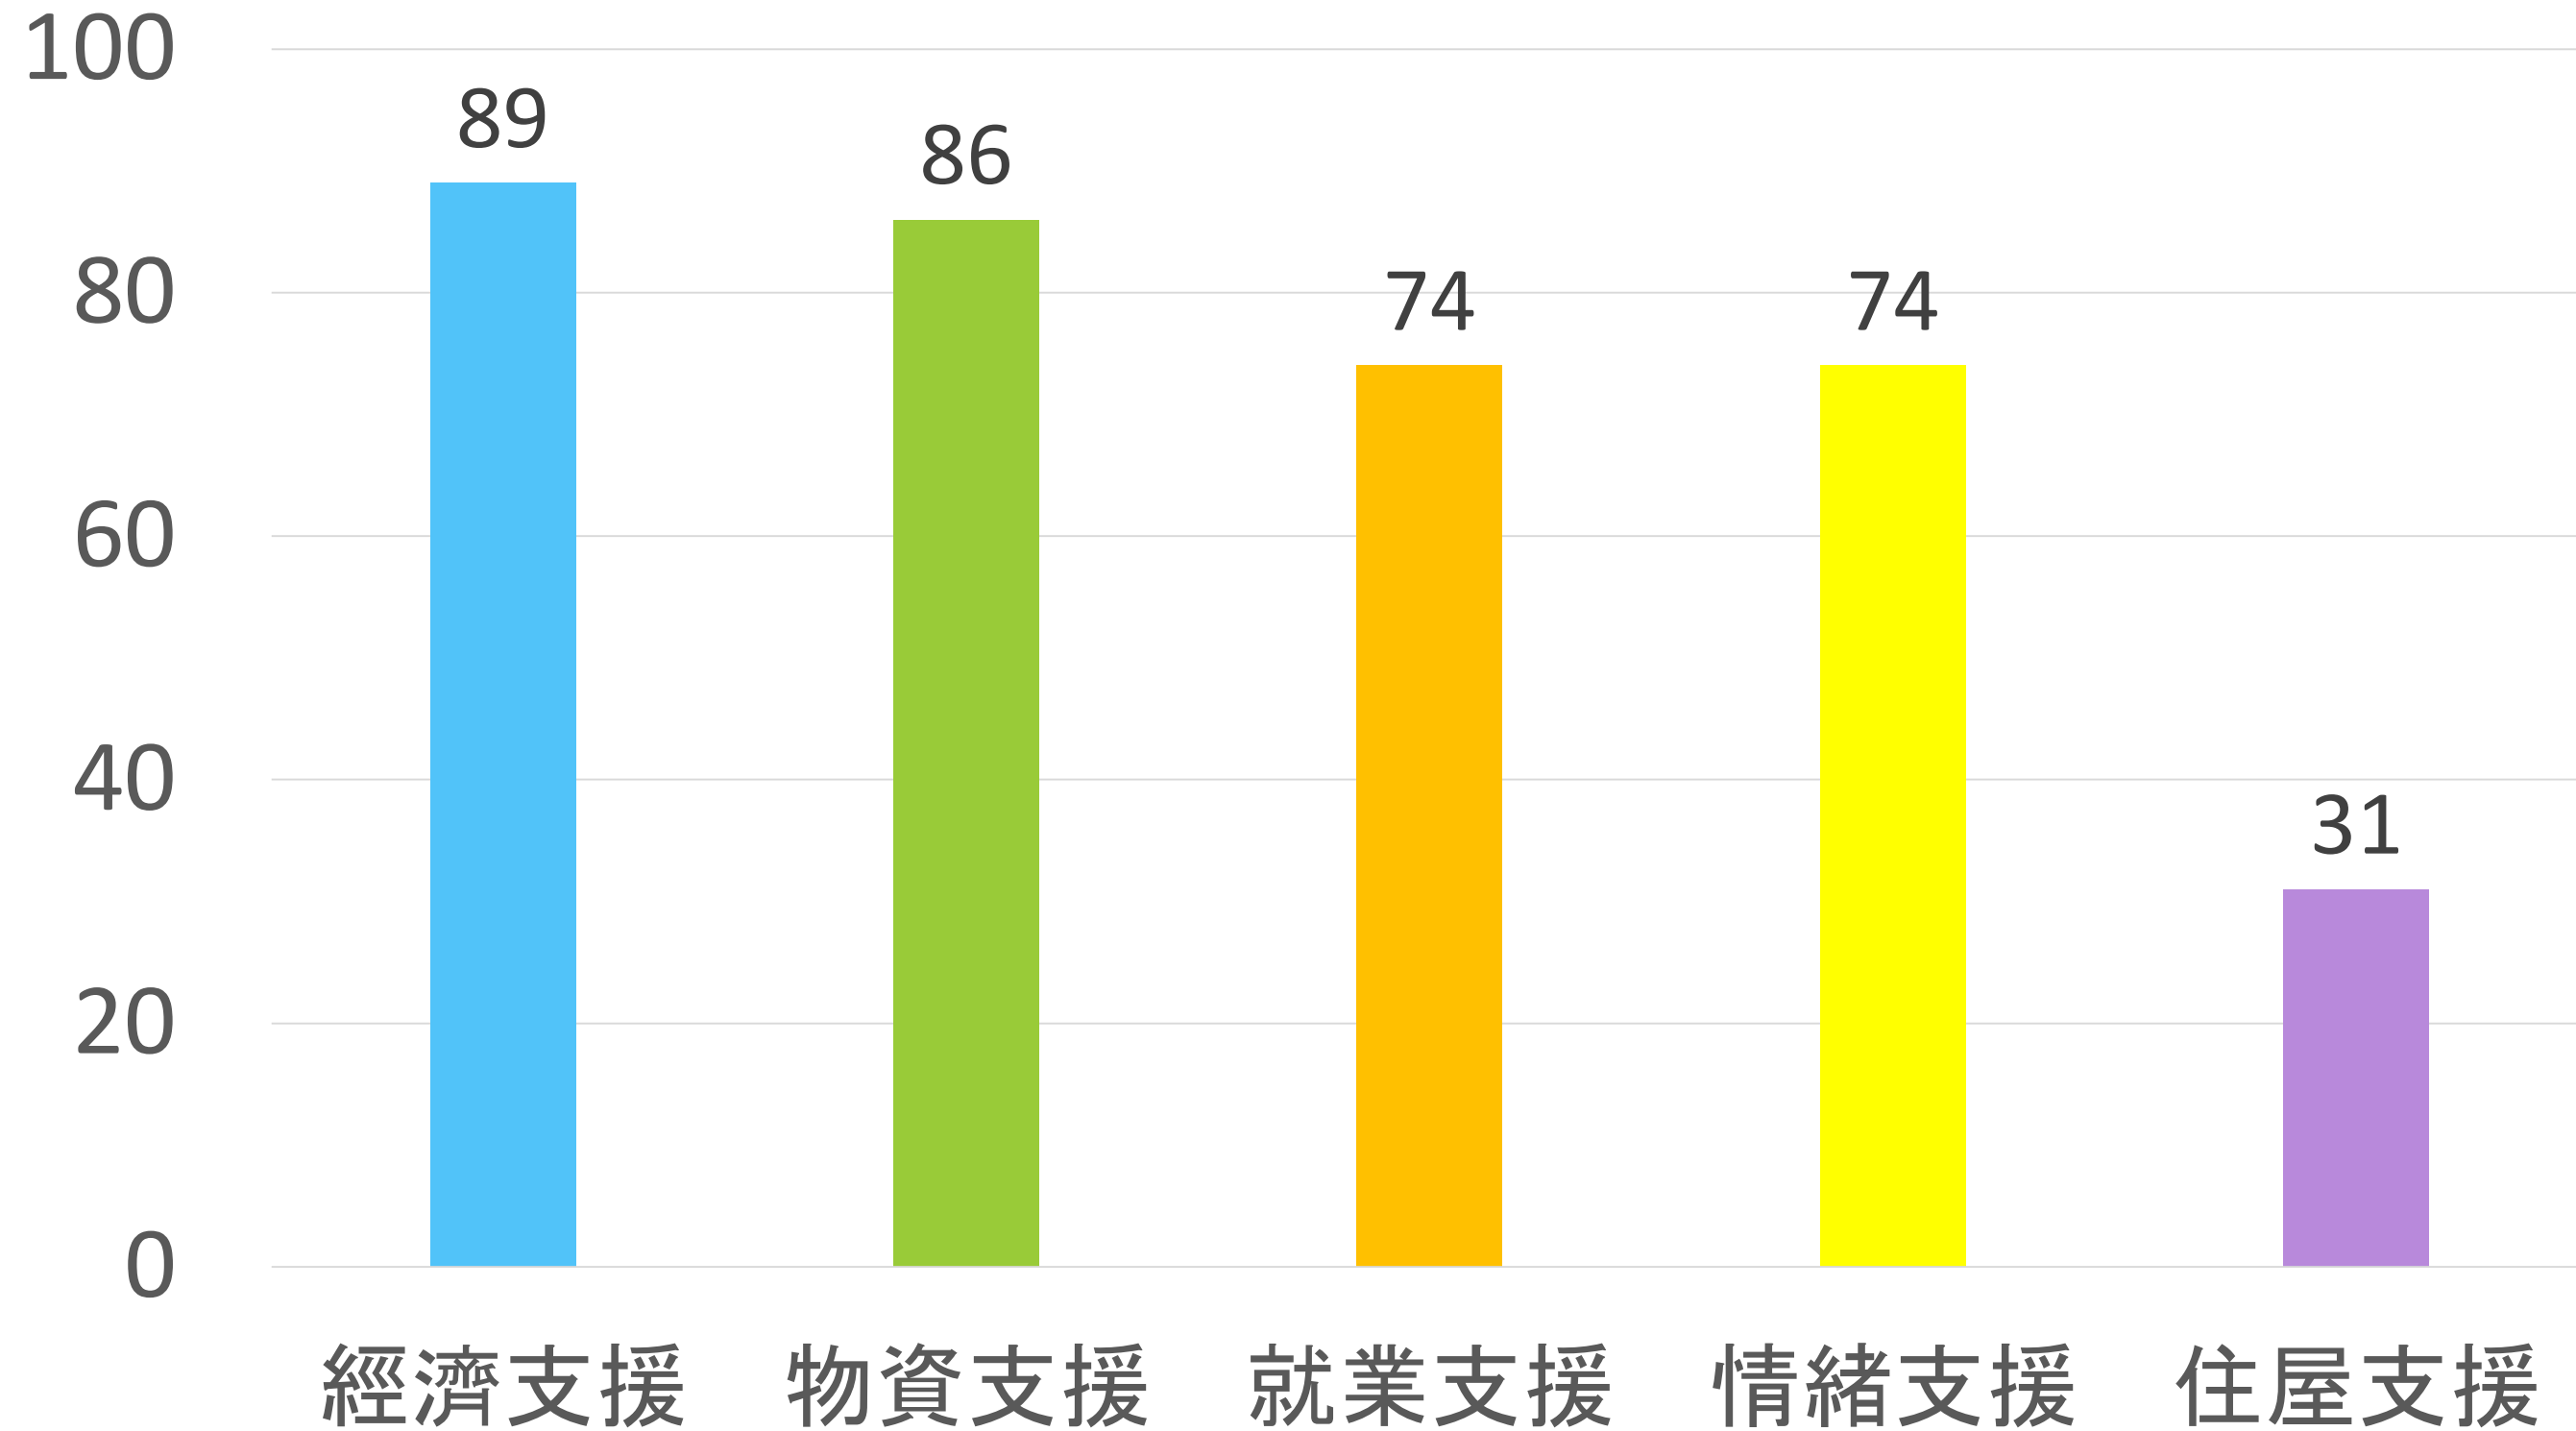

認為現時基層人士有什麼需要

- 任何支援
- 上網服侍支援
- 託兒支援
- 補習
- 教養子女
- 福音
- 愛心支持及鼓勵